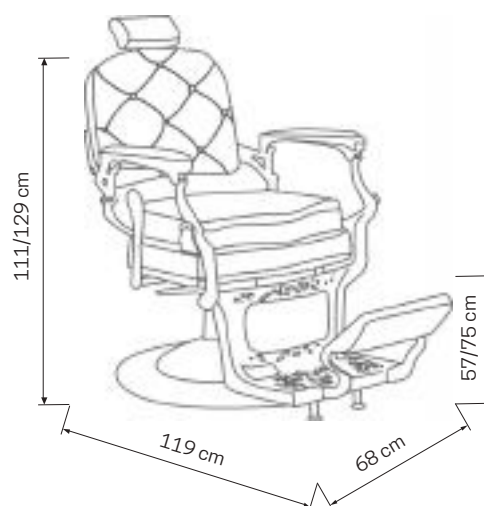

• **CHESTER BARBER CHAIR
GREY BRUSHED**

- Reclining backrest up to 180° | Height-adjustable headrest | Seat height adjustment with hydraulic system | Footrest