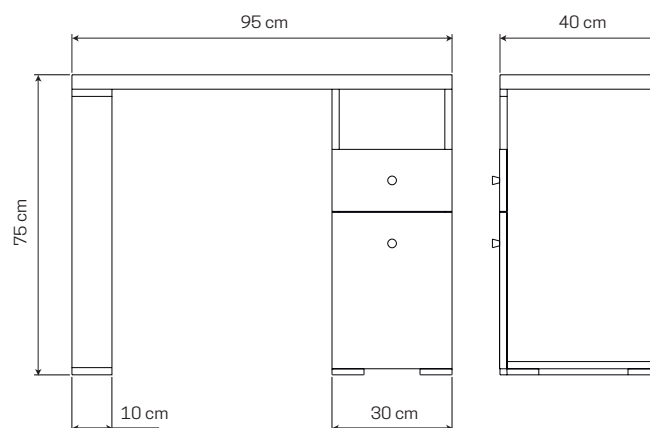

• SINGLE RECONSTRUCTION TABLE

- > Practical and comfortable reconstruction table | Column with exposed shelf | 1 drawer and one door | Large work surface | Measurements: H 75 X L 95 X D 40 cm