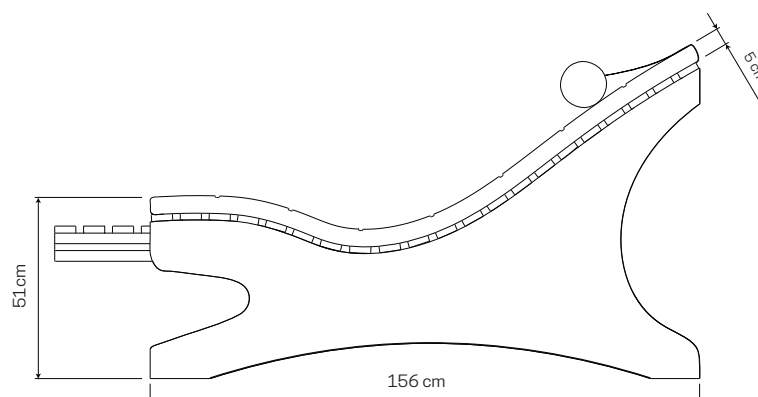

• LETTINO CHAISE LOUNGE

€ 750,00

- Il massimo comfort per momenti di relax e bellezza. Questi particolari chaise lounge sono forniti di materassino imbottito perfetto per trattamenti estetici, massaggi e altro ancora. Un'esperienza di puro benessere.

• CHAISE LOUNGE BED

- Greatest comfort for relax and beauty moments. These particular chaise lounge are equipped with a padded mattress perfect for beauty treatments, massages and more. An experience of pure well-being.