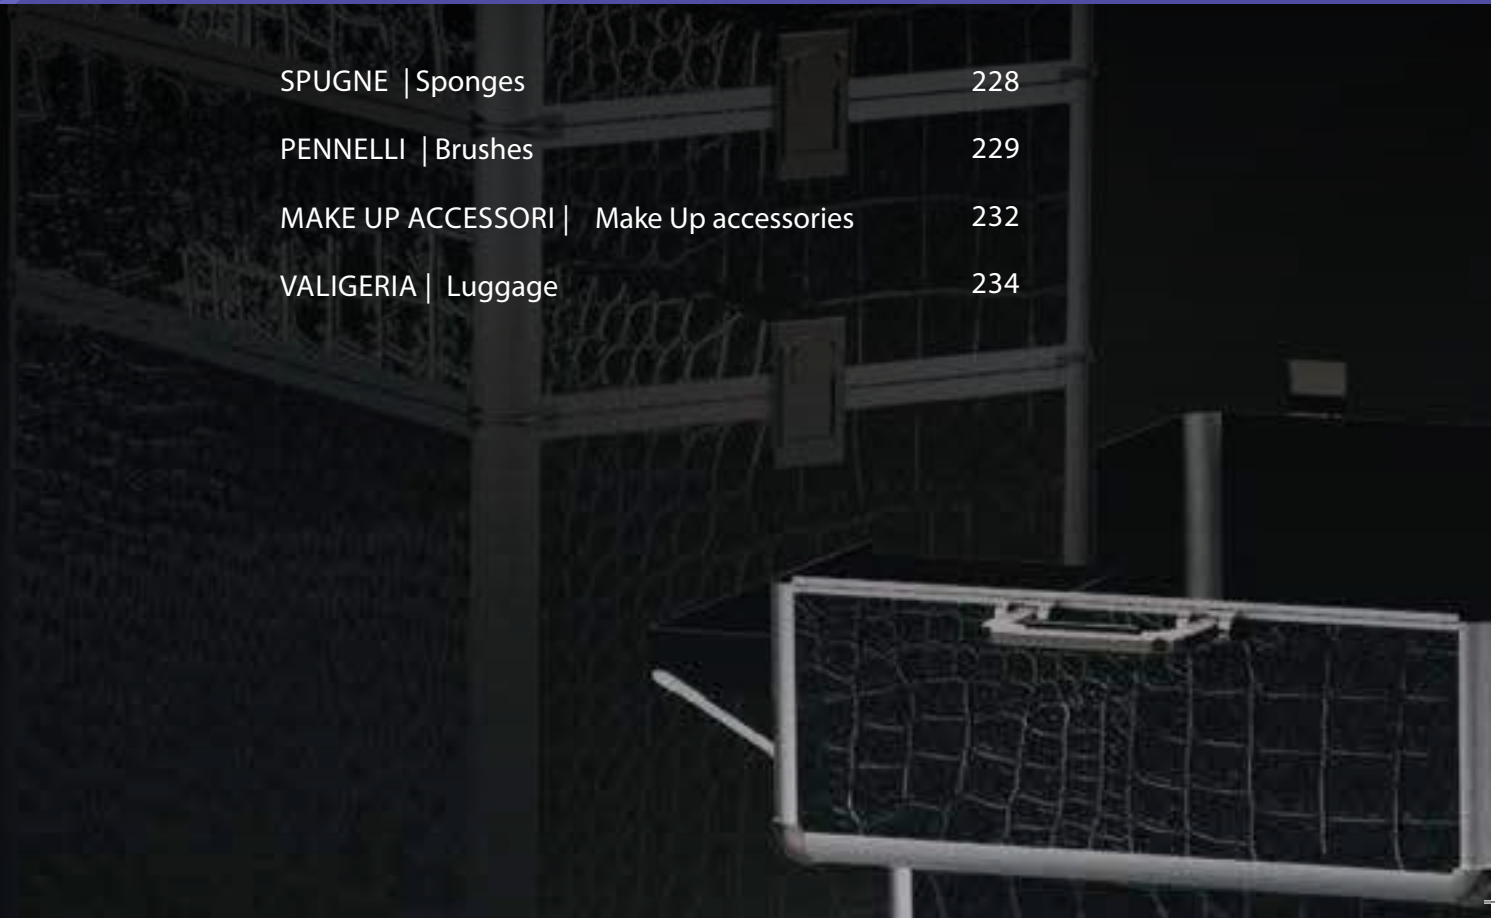

Make up e Valigeria Make Up and Luggage

SPUGNE | Sponges	228
PENNELLI | Brushes	229
MAKE UP ACCESSORI | Make Up accessories	232
VALIGERIA | Luggage	234