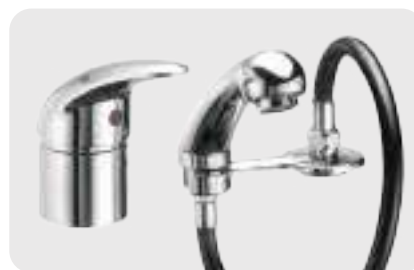

• MISCELATORE
+ DOCETTA + ACQUA STOP

COD. MSE3305
€ 135,90