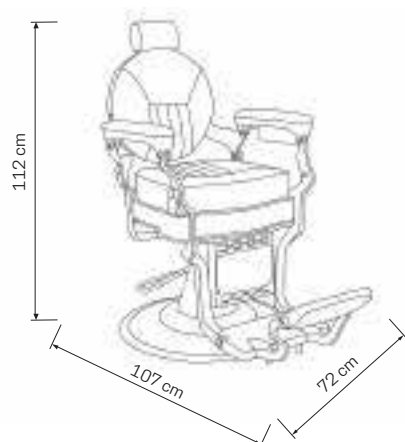

● **POLTRONA BARBER WHITE/BURGI**

COD. AR0952B

€ 1590,00

- Schienale reclinabile fino a 180° | Poggiatesta regolabile in altezza | Regolazione altezza seduta con sistema idraulico | Poggiapiedi

● **BARBER CHAIR WHITE / BURGI**

- Reclining back up to 180° | Headrest adjustable in height | Seat height adjustment with hydraulic system | footrest