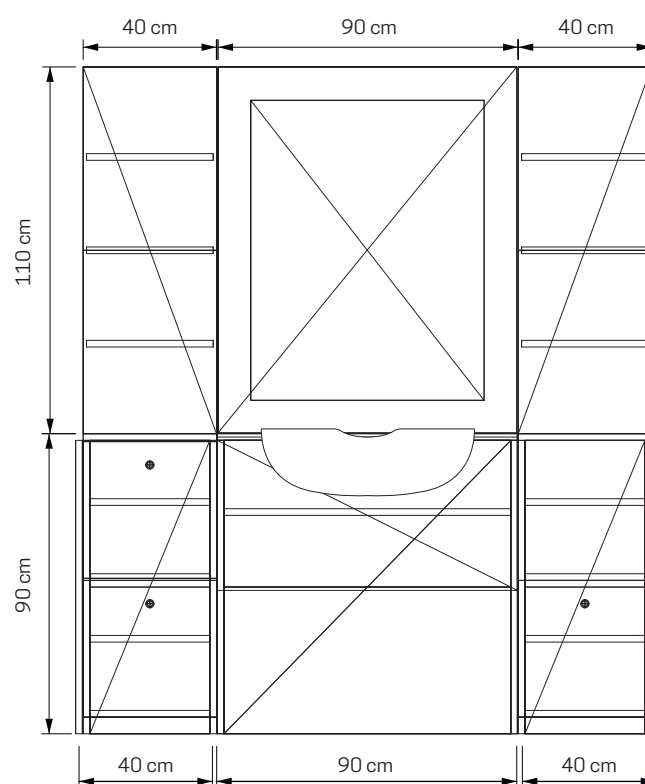

■ BARBER STATION PREDISPOSIZIONE VASCA

COD. AR0925

€ 3030,00

COLORE DISPONIBILE:

Rovere Naturale

Nero Frassino

➤ Accessori esclusi
A 200 X L 170 X P 40 cm

AR0919R 2PCS Pannello 3 ripiani
AR0921R 1PCS Pannello specchio
AR0920R 1PCS Mobile con anta e vano a giorno
AR0927R 1PCS Mobile con due ante
AR0926R 1PCS Mobile centrale