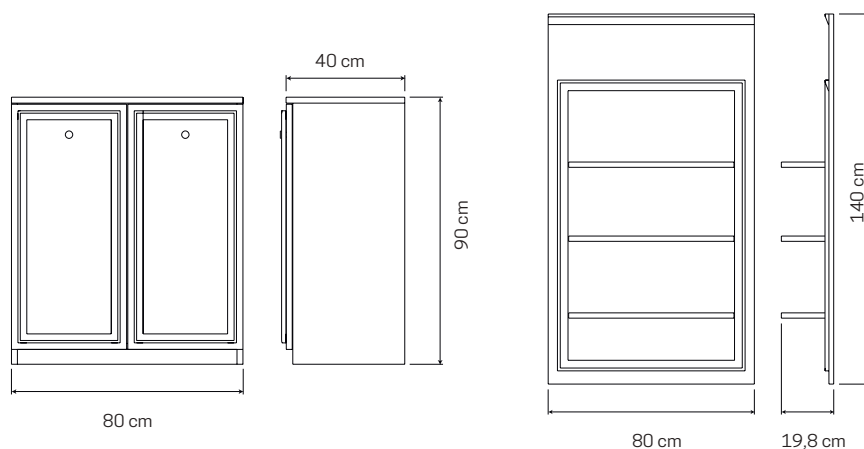

• PARETE SERVICE OLD

COD. AR0991   € 2190,00

COLORI DISPONIBILI:

■ Nero Frassinato   ■ Wenguè

> Composizione non personalizzabile
Accessori esclusi