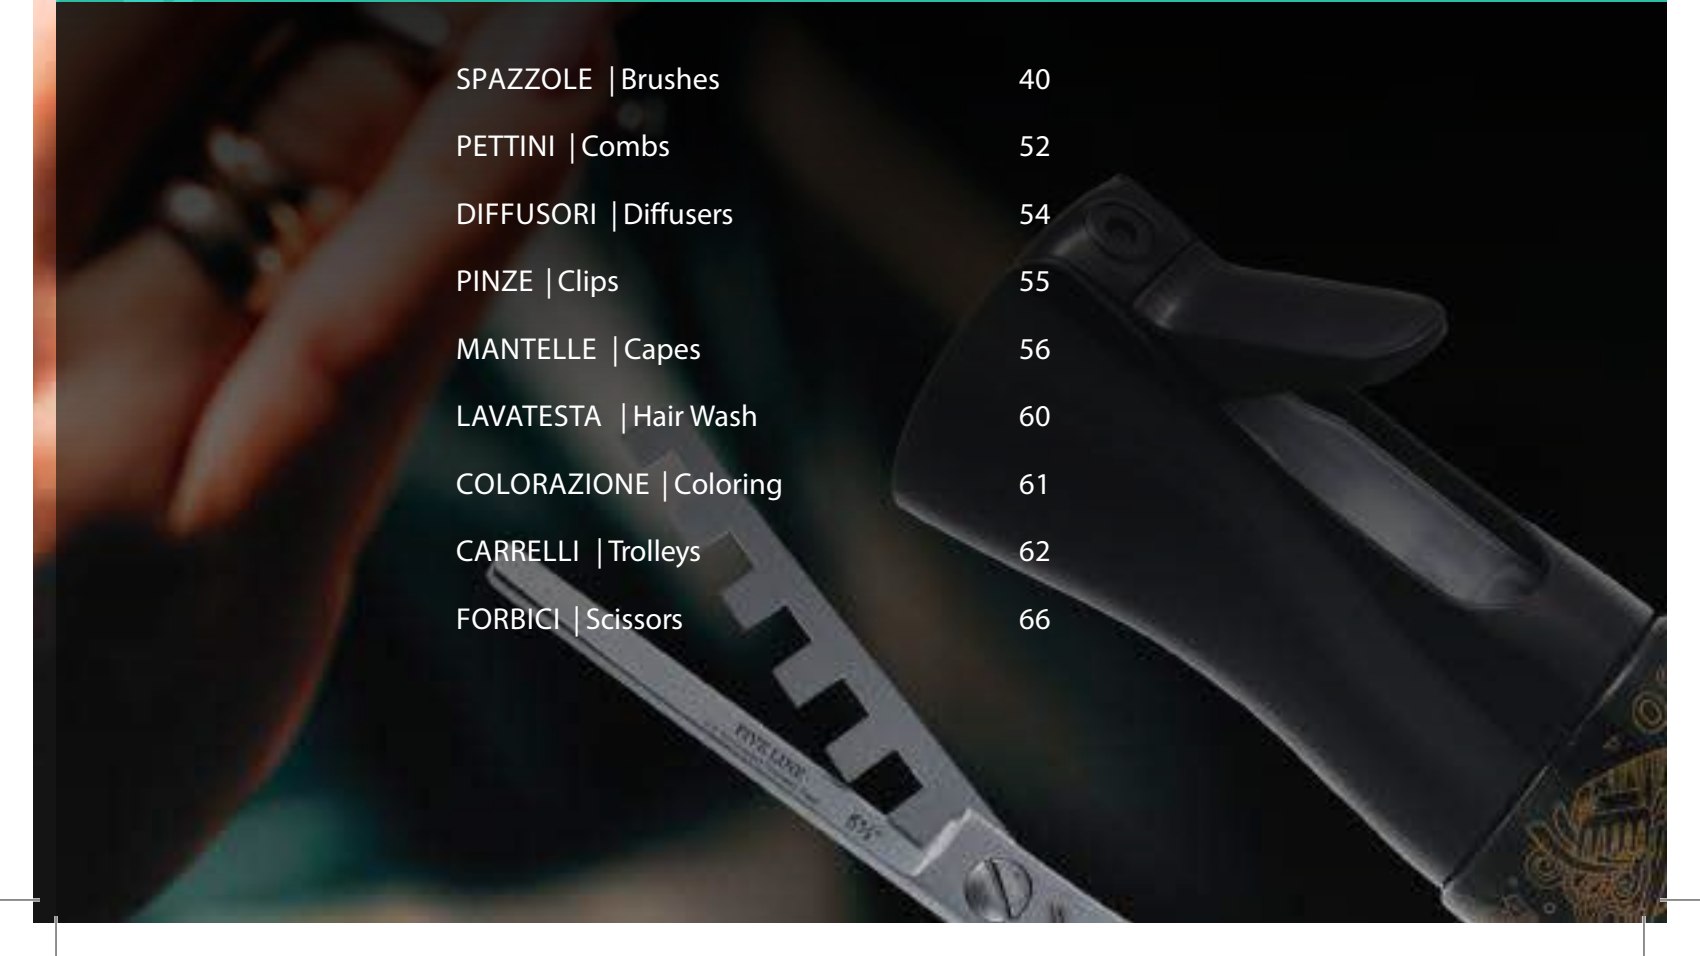

# NhairColor

Dai laboratori Bright nasce Nhair Color, un colorante per capelli riservato esclusivamente all'uso professionale dell'acconciatore. Un prodotto formulato essenzialmente con Collagene e Keratina, per proteggere, ricostruire la struttura capillare e ottenere una colorazione naturale piena di brillantezza e luminosità, mantenendo un'ottima copertura dei capelli bianchi. Grazie agli effetti della Keratina e del Collagene si ottiene una corretta riparazione dei capelli. La Keratina aumenta la luminosità e il colore dei capelli e ne migliora la consistenza e la morbidezza. Il Collagene va a riempire il capello in profondità, riparando la struttura sfaldata e rivitalizzando la parte ancora attiva del capello sfibrato.