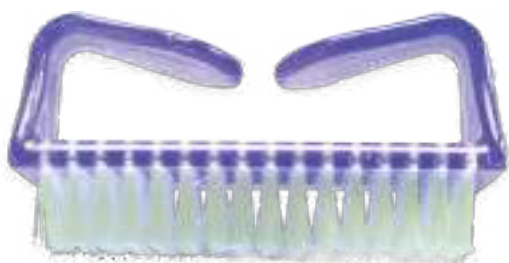

- SPAZZOLINO PULISCI UNGHIA
- # COD. SN0618
- € 0,99