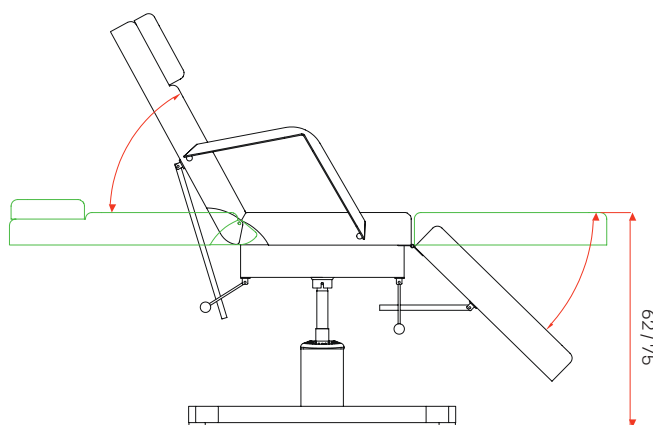

• LETTINO POLTRONA 2 SNODI

COD. MT2245

€ 609,90

- Poltrona a 2 snodi dalla struttura metallica verniciata | Altezza regolabile tramite pompa idraulica | Le inclinazioni dello schienale e dei gambali si regolano manualmente | Braccioli estraibili | Rivestimento in PVC bianco facile da pulire | Lunghezza: 182cm | Larghezza: 62 cm | Altezza: regolabile da 62cm a 75cm | Peso: 35 Kg

• 2 JOINTS ARMCHAIR BED

- 2 joints armchair with coated metal structure | adjustable Height by hydraulic pump | The inclinations of the backrest and the leg can be adjusted manually | Removable armrests | White PVC coating easy to clean | Length: 182cm | Width: 62 cm | Height: adjustable from 62cm to 75cm | Weight: 35 kg

• LETTINO PIEGHEVOLE ALUPORT

COD. MT0299

€ 299,90

- Lettino pieghevole in alluminio | Schienale reclinabile | Foro per il viso | Asta portarotolo | Custodia | Colore bianco Lunghezza: 183 cm | Larghezza: 61 cm | Altezza: 74 cm | Peso max supportato: 170 kg | Spessore materassino: 3,5 cm | Peso lettino: 14 kg

• ALUPORT FOLDABLE BED

- Aluminum folding bed | Reclining backrest | Face hole | White color | roll holder | Custody case | Length: 183 cm | Width: 61 cm | Height: 74 cm | Max Supported Weight: 170 kg | Mattress thickness: 3.5 cm | Weight: 14 kg