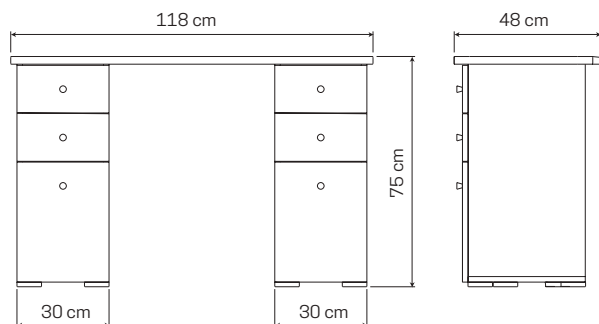

• DUO BICOLOR RECONSTRUCTION TABLE WITH ASPIRATOR

- Practical and comfortable reconstruction table with aspirator | 4 drawers and two doors | Large work surface | Sizes: H 75 X W 118 X D 48 cm