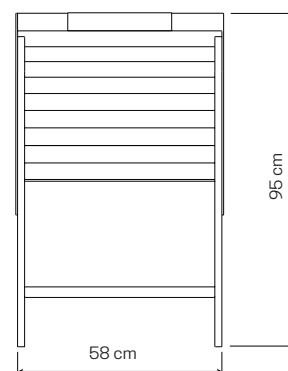

• LETTINO CHAISE LOUNGE

€ 750,00

- Il massimo comfort per momenti di relax e bellezza. Questi particolari chaise lounge sono forniti di materassino imbottito perfetto per trattamenti estetici, massaggi e altro ancora. Un'esperienza di puro benessere.

• CHAISE LOUNGE BED

- Greatest comfort for relax and beauty moments. These particular chaise lounge are equipped with a padded mattress perfect for beauty treatments, massages and more. An experience of pure well-being.