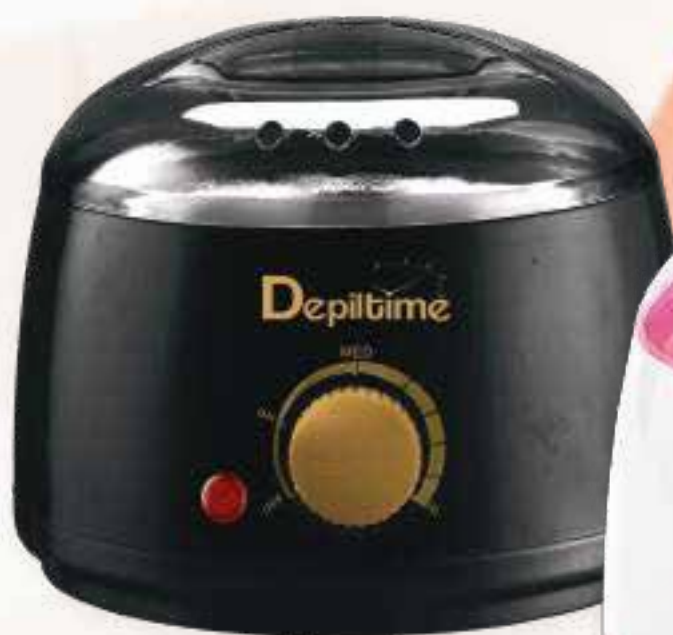

Depiltime

• SCALDACERA DEPILTIME

€ 16,99

10s 48p - 20s 240p

- > Ottimo per la depilazione | Possibilità di regolare la temperatura massima fino a 95° C | Pentolino | Disponibile in vari colori | Voltaggio: 230 V 50 Hz | Potenza: 100 w | Temperatura max: 95° C

• DEPILTIME WAX HEATER

- > Excellent for depilation | Adjustable temperature 95° C | With pot | Available in different colors | Voltage: 230 V 50 Hz | Power: 100 w | Maximum temperature: 95° C

COD. SC0168N