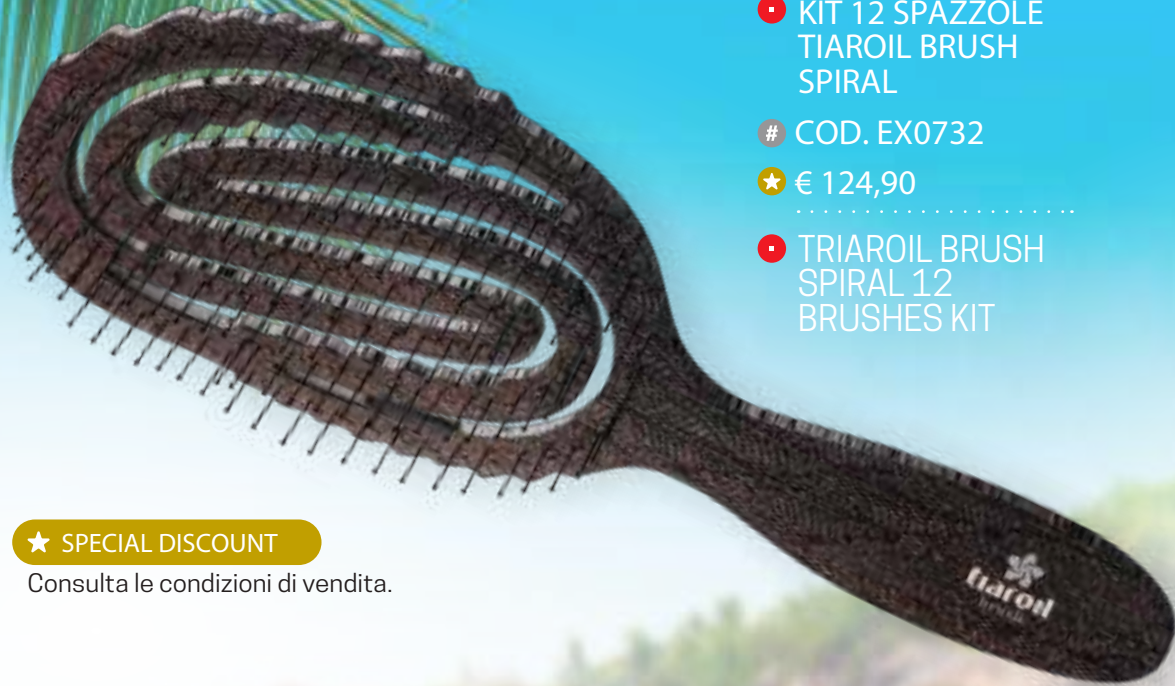

• KIT 12 SPAZZOLE
TIAROIL BRUSH
SPIRAL

COD. EX0732

★ € 124,90

• TRIAROIL BRUSH
SPIRAL 12
BRUSHES KIT

★ SPECIAL DISCOUNT

Consulta le condizioni di vendita.

Confezione
unica, curata
ed elegante