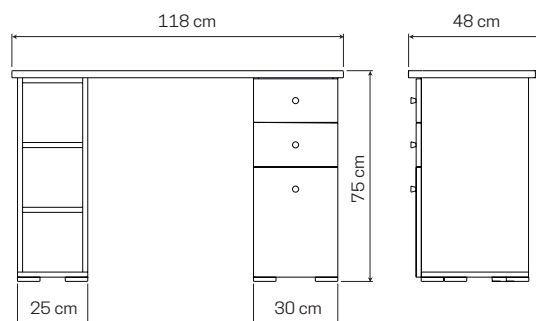

• BICOLOR RECONSTRUCTION TABLE WITH ASPIRATOR

- Practical and comfortable reconstruction table with aspirator | Column with exposed shelves 2 drawers and a door | Large work surface | Sizes: H 75 X W 118 X D 48 cm