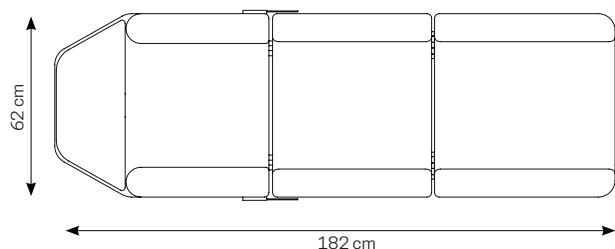

• LETTINO POLTRONA 2 SNODI

COD. MT2245

€ 609,90

- Poltrona a 2 snodi dalla struttura metallica verniciata | Altezza regolabile tramite pompa idraulica | Le inclinazioni dello schienale e dei gambali si regolano manualmente | Braccioli estraibili | Rivestimento in PVC bianco facile da pulire | Lunghezza: 182cm | Larghezza: 62 cm | Altezza: regolabile da 62cm a 75cm | Peso: 35 Kg

• 2 JOINTS ARMCHAIR BED

- 2 joints armchair with coated metal structure | adjustable Height by hydraulic pump | The inclinations of the backrest and the leg can be adjusted manually | Removable armrests | White PVC coating easy to clean | Length: 182cm | Width: 62 cm | Height: adjustable from 62cm to 75cm | Weight: 35 kg

• LETTINO PIEGHEVOLE ALUPORT

COD. MT0299

€ 299,90

- Lettino pieghevole in alluminio | Schienale reclinabile | Foro per il viso | Asta portarotolo | Custodia | Colore bianco Lunghezza: 183 cm | Larghezza: 61 cm | Altezza: 74 cm | Peso max supportato: 170 kg | Spessore materassino: 3,5 cm | Peso lettino: 14 kg

• ALUPORT FOLDABLE BED

- Aluminum folding bed | Reclining backrest | Face hole | White color | roll holder | Custody case | Length: 183 cm | Width: 61 cm | Height: 74 cm | Max Supported Weight: 170 kg | Mattress thickness: 3.5 cm | Weight: 14 kg