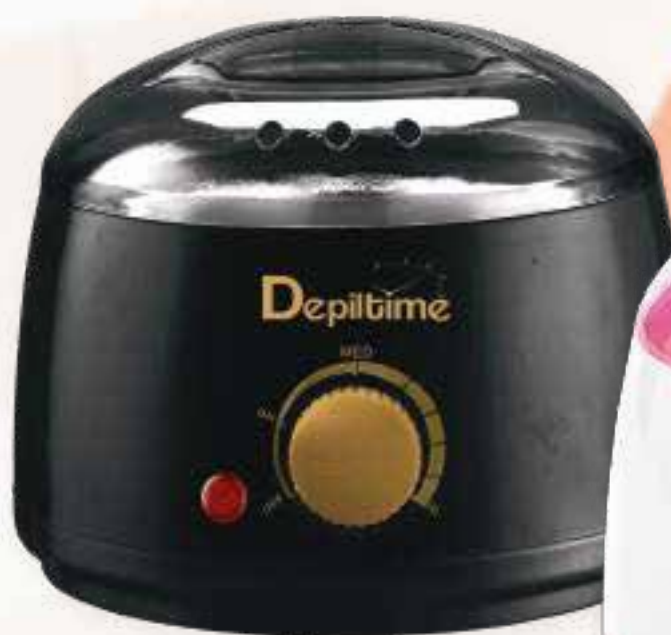

Depiltime

• SCALDACERA DEPILTIME

€ 16,99

10s 48p - 20s 240p

- > Ottimo per la depilazione | Possibilità di regolare la temperatura massima fino a 95° C | Pentolino | Disponibile in vari colori | Voltaggio: 230 V 50 Hz | Potenza: 100 w | Temperatura max: 95° C

• DEPILTIME WAX HEATER

- > Excellent for depilation | Adjustable temperature 95° C | With pot | Available in different colors | Voltage: 230 V 50 Hz | Power: 100 w | Maximum temperature: 95° C

COD. SC0168N