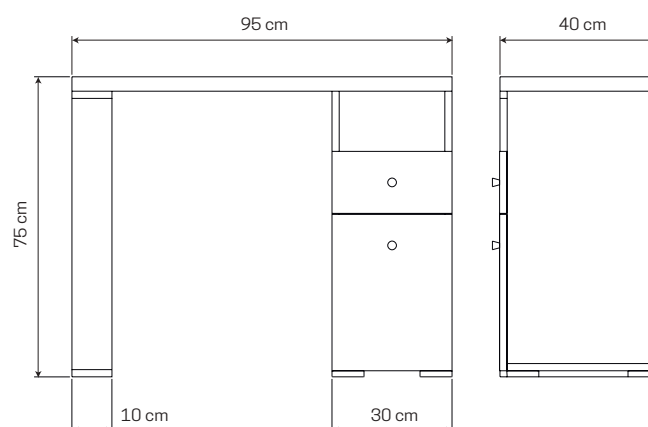

• SINGLE RECONSTRUCTION TABLE

- > Practical and comfortable reconstruction table | Column with exposed shelf | 1 drawer and one door | Large work surface | Measurements: H 75 X L 95 X D 40 cm