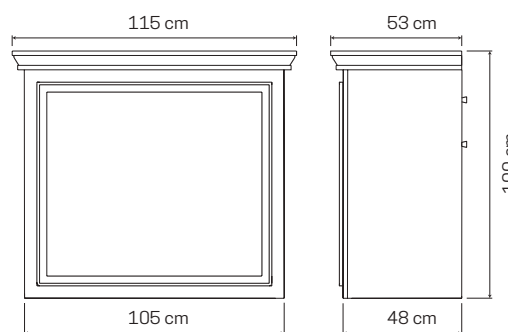

# COD. AR0966

€ 2190,00

COLORI DISPONIBILI:

■ Nero Frassinato   ■ Wenguè

> A 100 X L 115 X P 53 CM

• PARETE SERVICE OLD