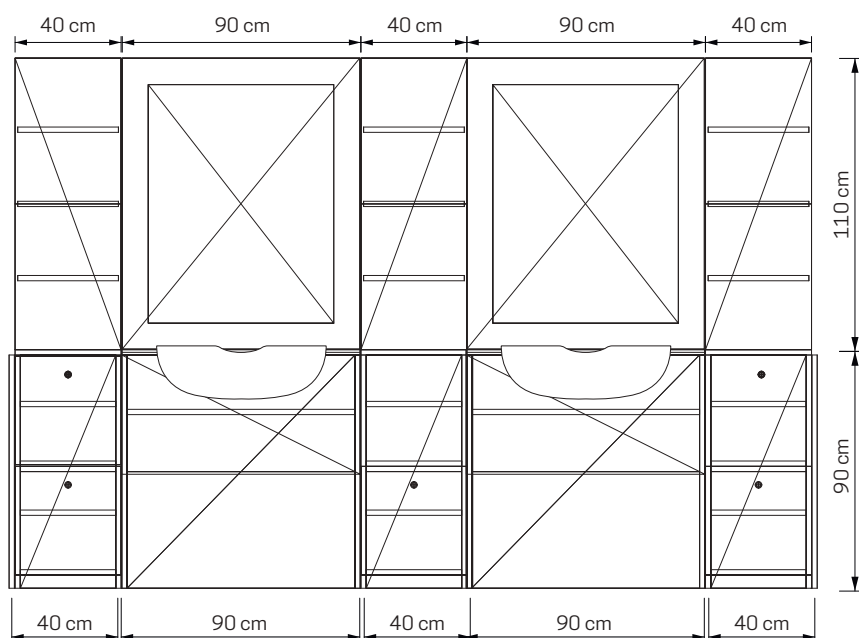

BARBER STATION
DOPPIA PREDISPOSIZIONE VASCA

COD. AR0925DP

€ 5330,00

COLORE DISPONIBILE:

Rovere Naturale Nero Frassino

> Accessori esclusi
A 200 X L 300 X P 40 cm

AR0919R 2 PZ pannello 3 ripiani
AR0923R 1 PZ mobile pensile con anta
AR0921R 2 PZ pannello specchio
AR0920P 2 PZ mobile con anta e vano a giorno
AR0927P 1 PZ mobile con due ante
AR0926R 2 PZ mobile centrale