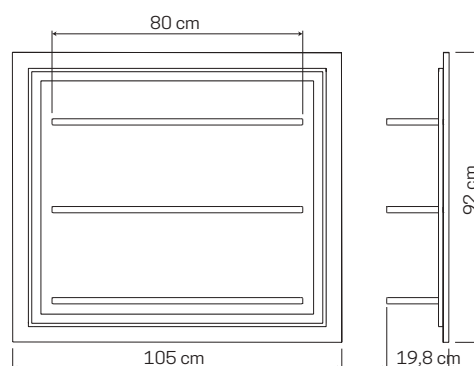

• PARETE EXPO OLD

COD. AR0967

€ 750,00

COLORI DISPONIBILI:

■ Nero Frassinato   ■ Wenguè

> A 92 X L 105 X P 19,8 CM

• CASSA OLD EXPO

COD. AR0966

€ 2190,00

COLORI DISPONIBILI:

■ Nero Frassinato   ■ Wenguè

> A 100 X L 115 X P 53 CM

• PARETE SERVICE OLD

COD. AR0991   € 2190,00

COLORI DISPONIBILI:

■ Nero Frassinato   ■ Wenguè

> Composizione non personalizzabile
Accessori esclusi