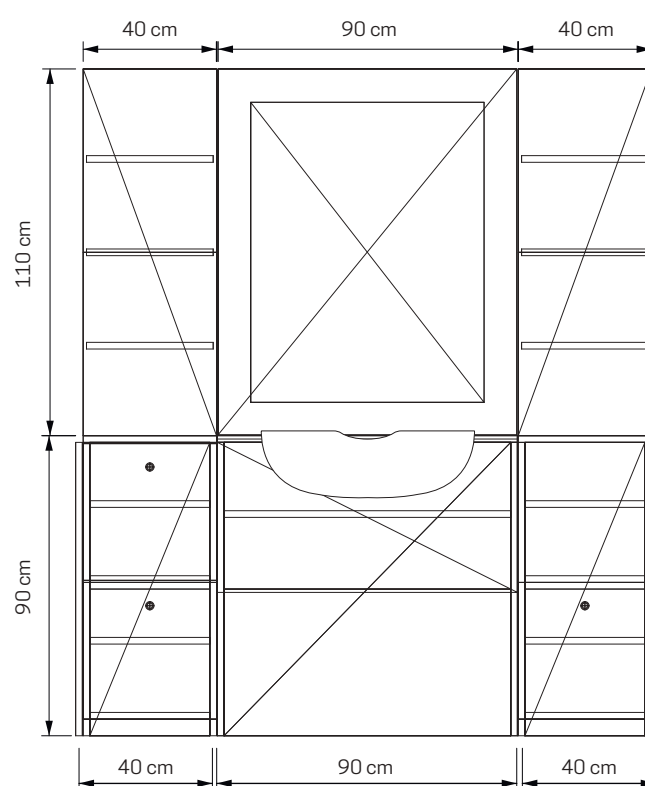

■ BARBER STATION PREDISPOSIZIONE VASCA

COD. AR0925

€ 3030,00

COLORE DISPONIBILE:

Rovere Naturale

Nero Frassino

➤ Accessori esclusi
A 200 X L 170 X P 40 cm

AR0919R 2PCS Pannello 3 ripiani
AR0921R 1PCS Pannello specchio
AR0920R 1PCS Mobile con anta e vano a giorno
AR0927R 1PCS Mobile con due ante
AR0926R 1PCS Mobile centrale